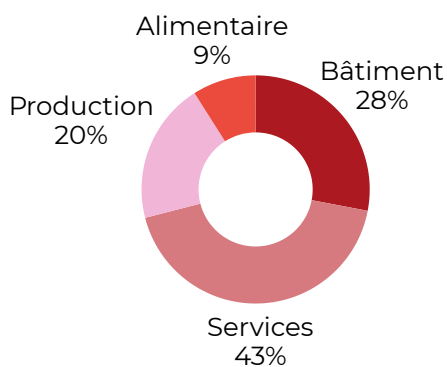

LES ENTREPRISES

93 298

entreprises avec
activité artisanale

96 629

établissements artisanaux

11.5 ans

Age moyen des entreprises

LES DIRIGEANTS

des dirigeants ont
moins de 35 ans

22 %

des dirigeants ont
plus de 55 ans

LES IMMATRICULATIONS

10 381
nouvelles entreprises
avec activité artisanale

LES RADIATIONS

4 029
entreprises avec activité
artisanale radiées