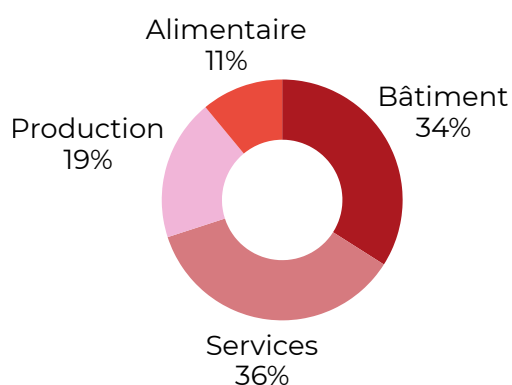

LES ENTREPRISES

93 298

entreprises avec
activité artisanale

96 629

établissements artisanaux

11.5 ans

Age moyen des entreprises

LES DIRIGEANTS

110 342

dirigeants

1,18

dirigeants par entreprise

31 %

de femmes
dirigeantes

45 ans
en moyenne

20 %