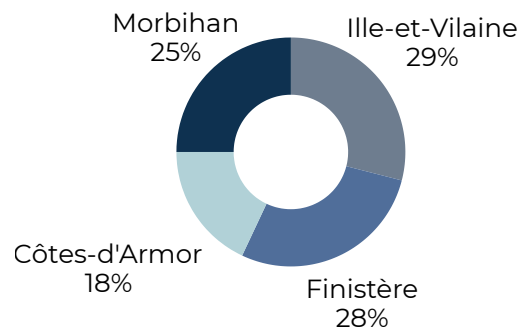

LES ENTREPRISES

93 298

entreprises avec
activité artisanale

96 629

établissements artisanaux

11.5 ans

Age moyen des entreprises

LES DIRIGEANTS

110 342

dirigeants

1,18

dirigeants par entreprise

31 %

de femmes
dirigeantes

45 ans
en moyenne

20 %

des dirigeants ont
moins de 35 ans

22 %

des dirigeants ont
plus de 55 ans

LES IMMATRICULATIONS

10 381
nouvelles entreprises
avec activité artisanale

LES RADIATIONS

4 029
entreprises avec activité
artisanale radiées