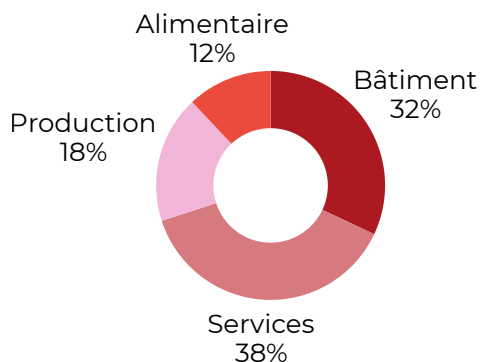

LES ENTREPRISES

93 298

entreprises avec
activité artisanale

96 629

établissements artisanaux

11.5 ans

Age moyen des entreprises

LES DIRIGEANTS

des dirigeants ont
moins de 35 ans

22 %

des dirigeants ont
plus de 55 ans

LES IMMATRICULATIONS

10 381
nouvelles entreprises
avec activité artisanale

LES RADIATIONS

4 029
entreprises avec activité
artisanale radiées