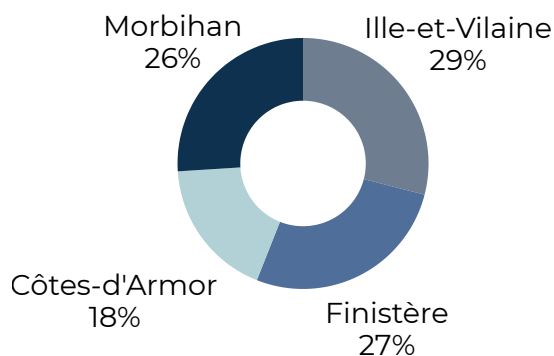

LES ENTREPRISES

93 298

entreprises avec
activité artisanale

96 629

établissements artisanaux

11.5 ans

Age moyen des entreprises

LES DIRIGEANTS

110 342

dirigeants

1,18

dirigeants par entreprise

31 %

de femmes
dirigeantes

45 ans
en moyenne

20 %